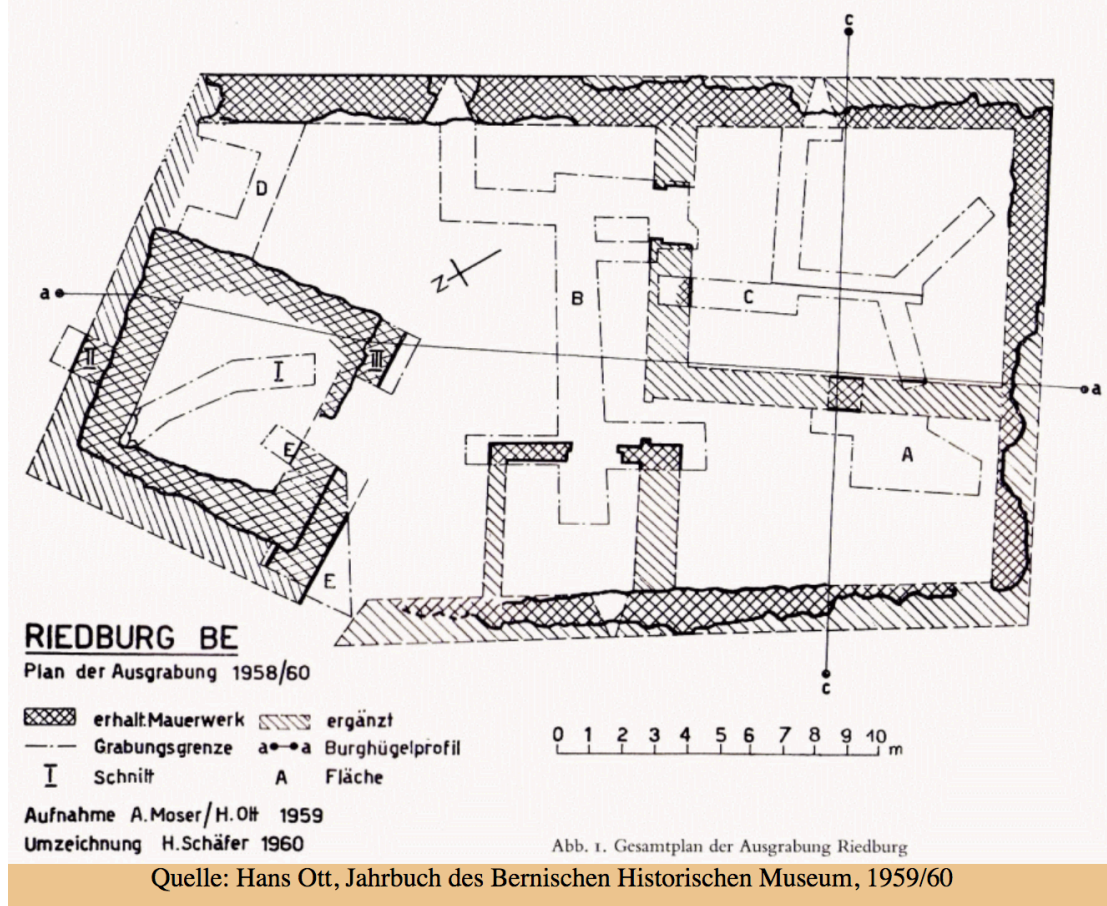

27. August – 7. September 2018

Vorbesprechung am 24. Mai 2018 im Archäologischen Dienst Bern,
Brünnenstrasse 66, 3001 Bern (13:00 – 15:00, mit Besichtigung der
Kantonsarchäologie)

Wir organisieren zusammen mit der Universität Bern (PD Dr. Armand Baeriswyl mit Studierenden) eine Lehrgrabung auf der Riedburg. Nach momentanem Stand wurde die Burg ca. 1250 erbaut und 1386 von den Freiburgern (teil?-) zerstört, ein Vorgängerbau ist nicht auszuschliessen. Die Burg ist sanierungsbedürftig und muss in den nächsten Jahren dringend dokumentiert werden. Sie wurde ein erstes Mal von Hans Ott 1958-60 mit Hilfe einer kleineren Schnittgrabung untersucht.

In einer ersten Kampagne werden wir hauptsächlich die aufgehenden Mauerzüge digital aufnehmen und zeichnen, zwei bis drei kleine Sondierungen im Innern des ummauerten Geländes angelegt und das Gelände prospektieren. Ausserdem soll die historische und archäologische Vergangenheit der Burg aufgearbeitet werden. Folgekampagnen (derzeit 2019 & 2020) sind geplant.